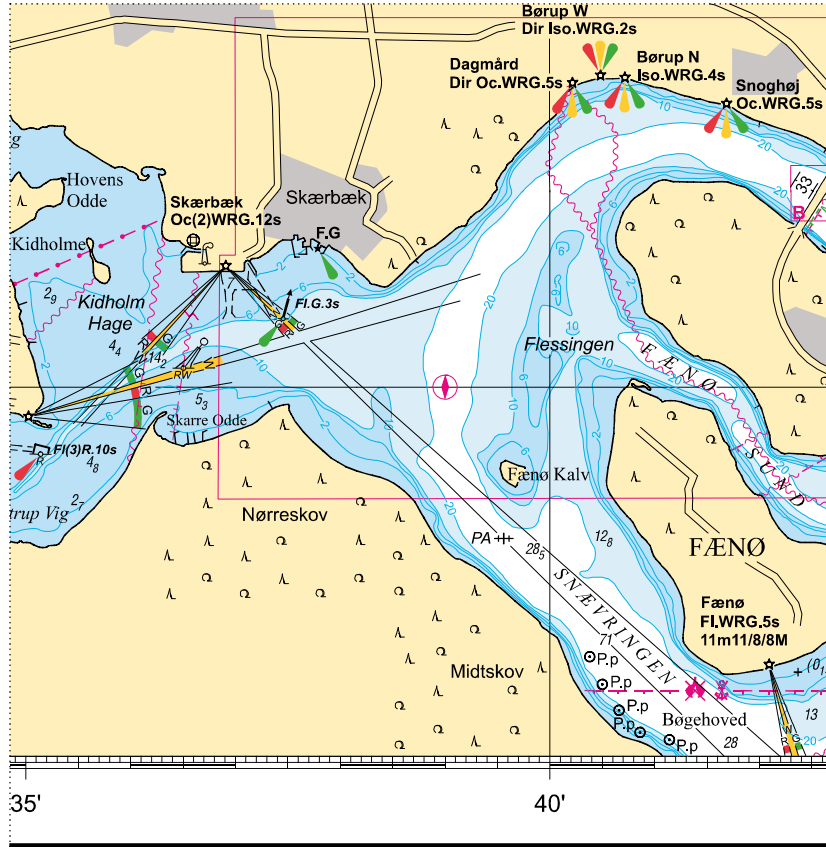

Wklejka nr 12/2016: na mapę 65

size: 108,6\*111,5 mm