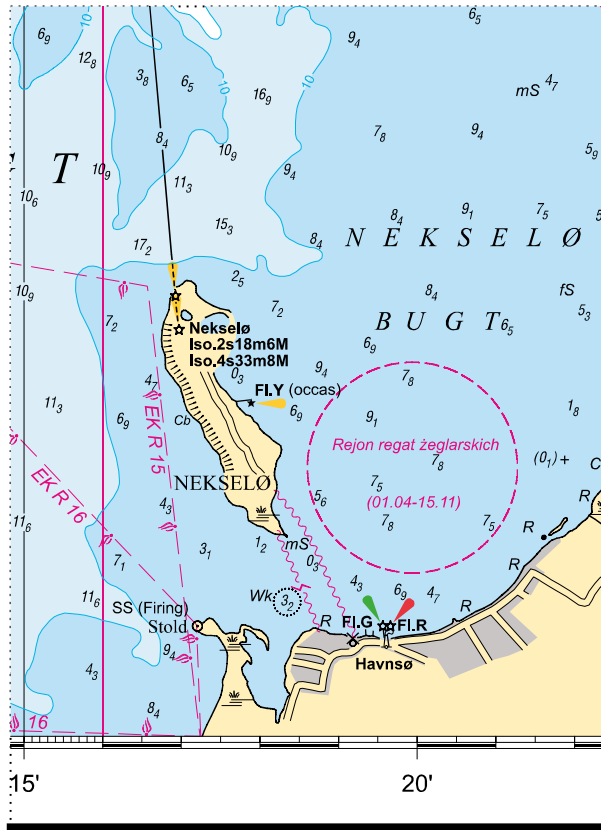

Wklejka nr 5/2017: na mapę 113

size: 78,6*108,5 mm