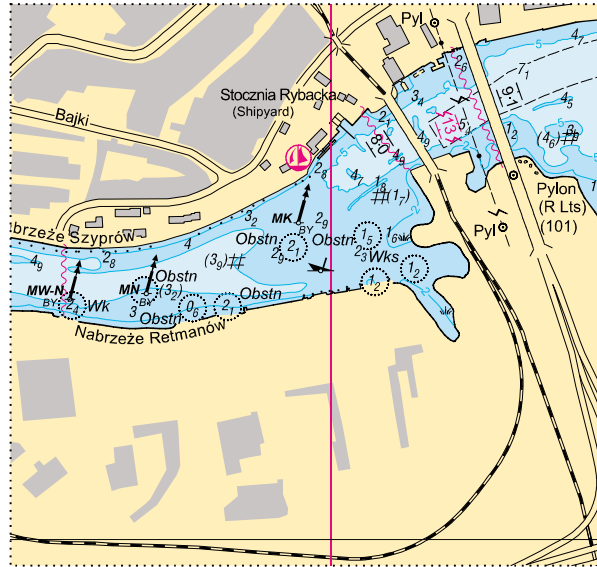

Wklejka nr 12/2018: na mapę 12B

size: 78,3*74,3 mm