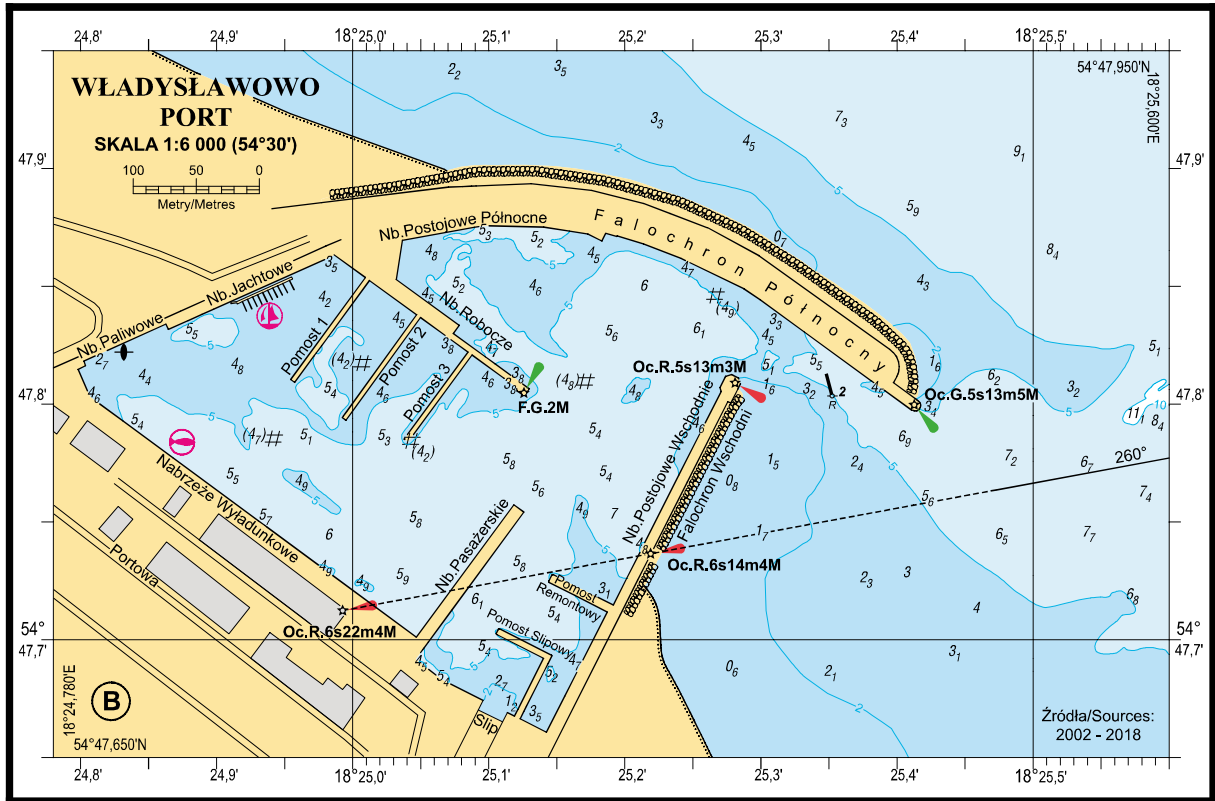

Wklejka nr 18/2018: na mapę 73 plan B

size: 159,2*105,0 mm