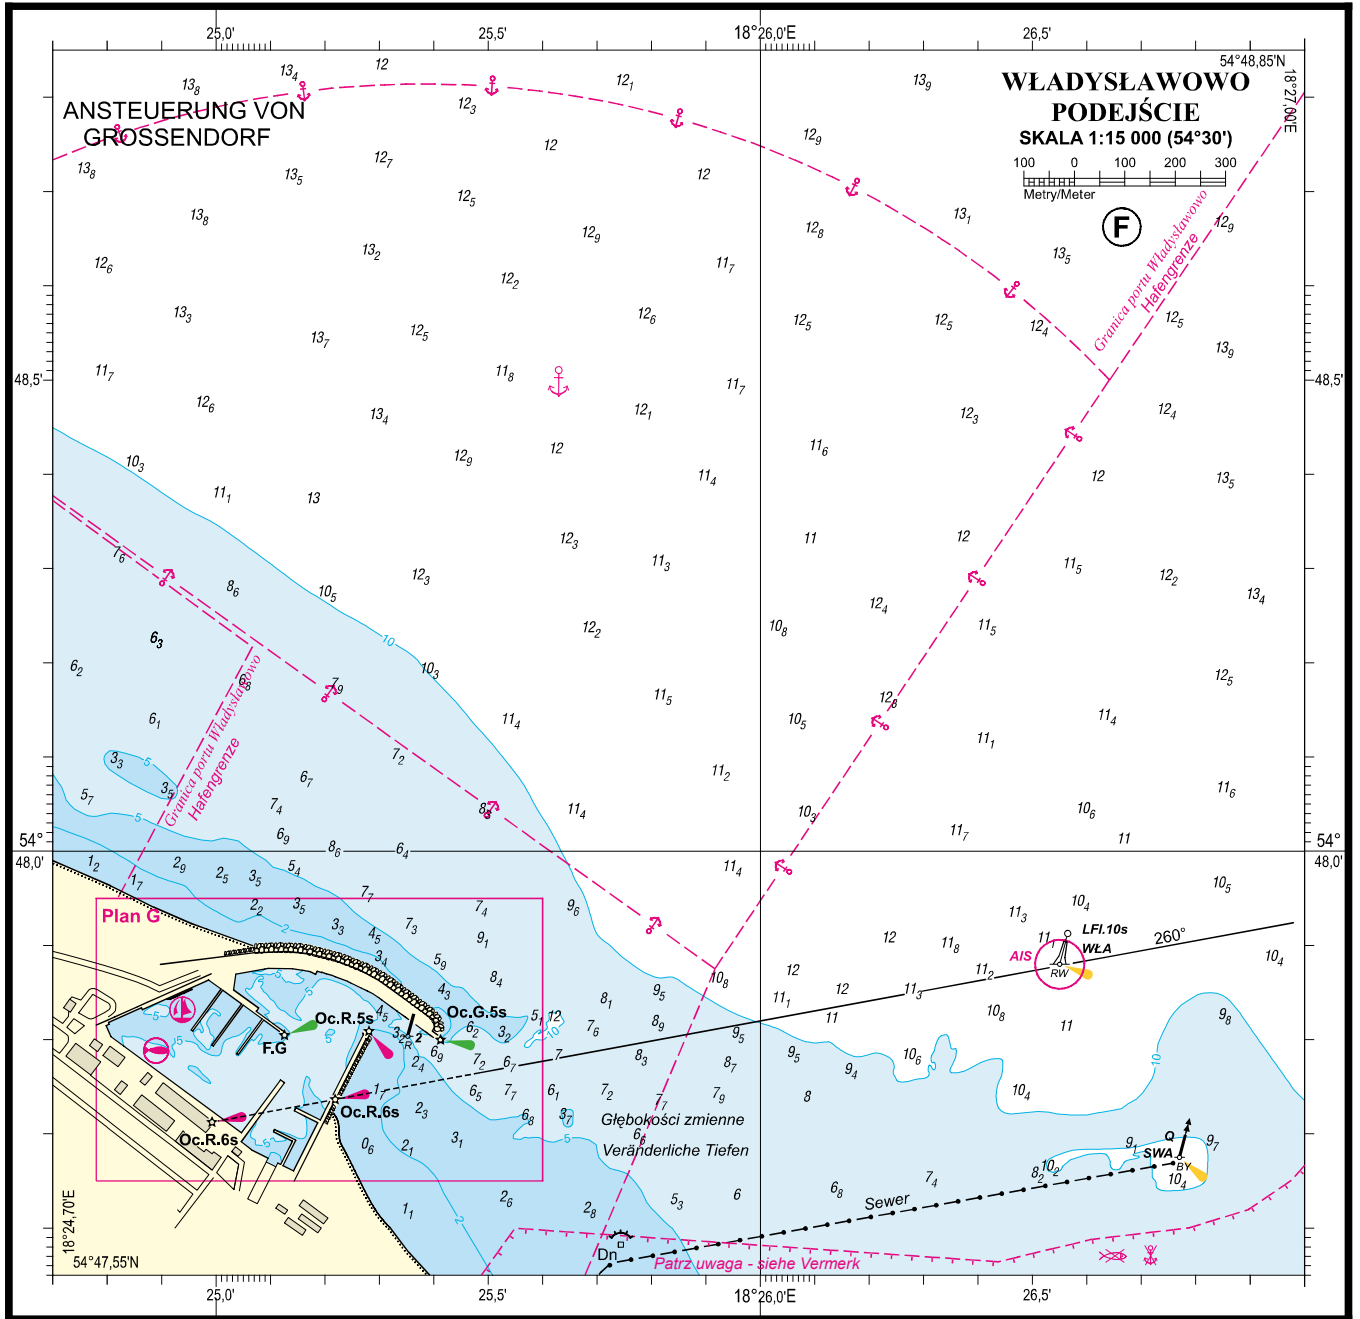

Wklejka nr 21/2018: atlas 3021 ark 12 plan F

size: 177,2*173,6 mm