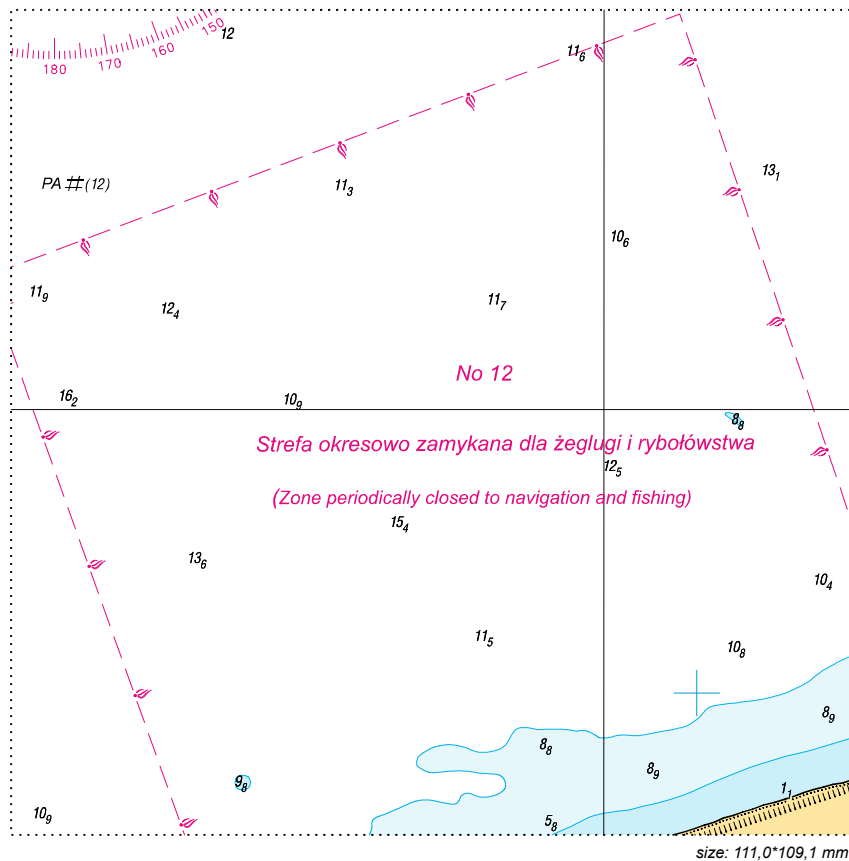

Wklejka nr 5/2018: na mapę 74

size: 111,0*109,1 mm