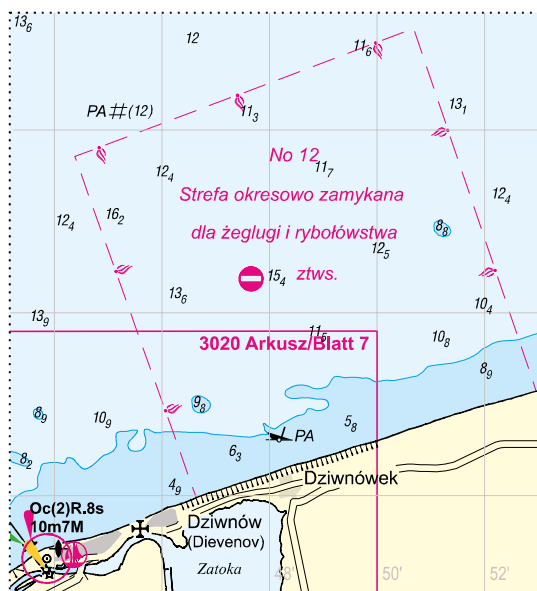

Wklejka nr 8/2018: atlas 3021 ark2

size: 70,7\*76,9 mm